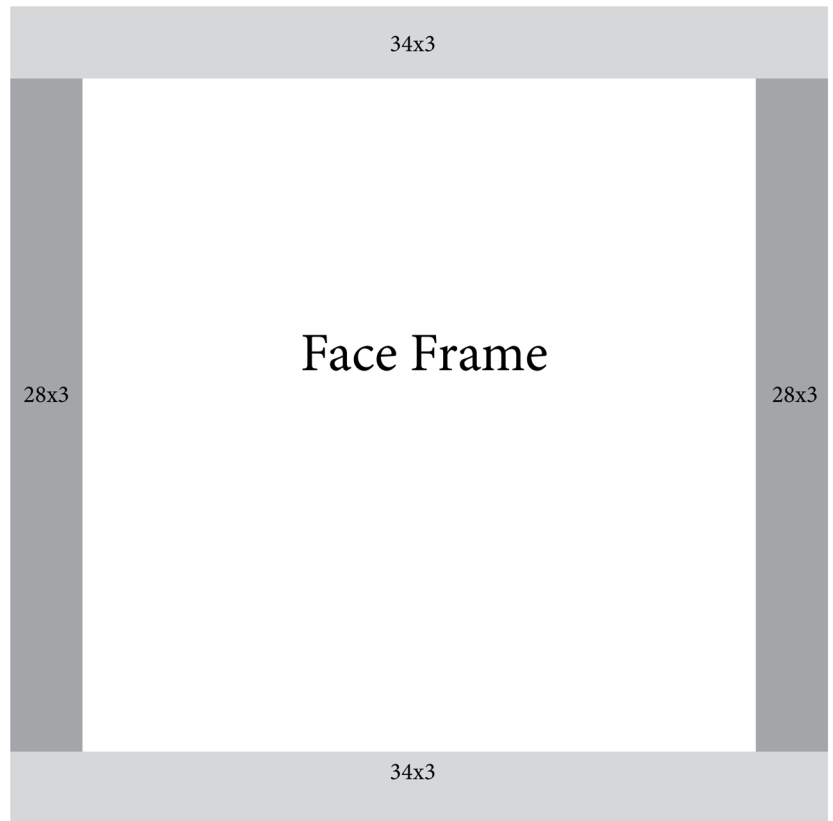

## Diagrams & Cut List

**Top & Bottom (1/2 OSB)**

15x35 - x2

**Sides (1/2 OSB)**

15x34 - x2

**Face Frame (3/4 ply)**

3x34 - x4

3x28 - x4

**Inner Frame (2x4s)**

34 - x4

31 - x4

### Side View